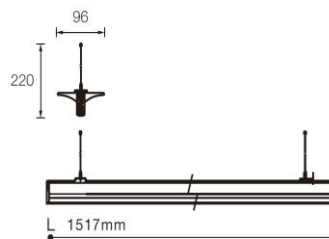

## 灯具规格

色温	4000K
光束角	/
色容差	SDCM $\leq$ 3
显色指数	Ra $\geq$ 90
功率	60W
输入电压	/
调光方式	非调光
调光深度	/
灯具寿命	30000H
光源类型	LED (SMD)
光源数量	/
安装方式	吊线式
天花厚度	/
产品材质	铝合金
外观颜色	砂白
表面工艺	喷粉
重量	/
绝缘等级	Class 2
防护等级	IP20

## 配光曲线

光束角	/	H(m)	E(lx)	D(cm)
功率	60W	1	187	320
中心光强	/	2	46	641
光通量	2493lm	3	20	962
眩光指数	UGR $<$ 19	4	11	1283