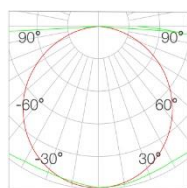

## 灯具规格

色温	4000K
光束角	/
色容差	SDCM $\leq$ 3
显色指数	Ra $\geq$ 90
功率	60W
输入电压	/
调光方式	非调光
调光深度	/
灯具寿命	30000H
光源类型	LED (SMD)
光源数量	/
安装方式	吊线式
天花厚度	/
产品材质	铝合金
外观颜色	砂白
表面工艺	喷粉
重量	/
绝缘等级	Class 2
防护等级	IP20

## 配光曲线

光束角	/	H(m)	E(lx)	D(cm)
功率	60W	1	187	320
中心光强	/	2	46	641
光通量	2493lm	3	20	962
眩光指数	UGR $<$ 19	4	11	1283